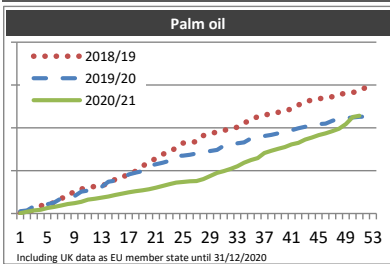

Week 1 to 51 from 01/07/2020 to 20/06/2021

(tonnes)

Palm oil			
week	2018/19	2019/20	2020/21
1	1 019	-	367
2	2 674	2 649	2 017
3	4 093	3 629	3 467
4	9 025	8 590	4 394
5	10 831	9 748	6 343
6	12 680	10 901	7 810
7	17 756	12 853	9 270
8	19 414	17 435	11 090
9	26 685	19 077	12 200
10	28 497	20 335	13 685
11	30 196	25 461	16 112
12	31 773	26 663	17 285
13	32 927	28 319	18 498
14	34 643	31 159	19 767
15	40 061	37 119	21 756
16	41 586	38 488	23 092
17	47 257	40 047	24 771
18	49 098	45 620	25 960
19	54 875	47 703	27 154
20	60 856	49 603	28 354
21	63 951	55 587	30 194
22	69 253	57 471	32 240
23	71 411	59 169	34 272
24	77 059	61 561	36 012
25	82 193	67 142	36 779
26	82 796	67 506	37 501
27	84 067	68 556	37 903
28	90 991	69 988	40 326
29	93 200	71 277	43 783
30	95 199	72 928	47 470
31	96 856	74 132	49 512
32	98 906	79 214	52 032
33	100 699	80 710	55 111
34	106 302	81 842	59 249
35	107 912	82 913	62 275
36	113 433	87 587	64 738
37	114 765	88 622	70 624
38	116 743	90 383	73 158
39	118 104	91 735	75 574
40	120 531	93 441	77 660
41	121 742	95 712	80 638
42	126 666	97 216	82 472
43	131 033	99 388	86 419
44	132 264	101 299	88 672
45	133 960	102 360	91 546
46	134 785	104 383	93 589
47	136 294	105 003	96 263
48	139 181	108 260	98 990
49	140 325	110 703	104 275
50	141 193	111 225	112 662
51	143 094	112 056	114 150
52	147 446	113 002	
53	147 446	113 107