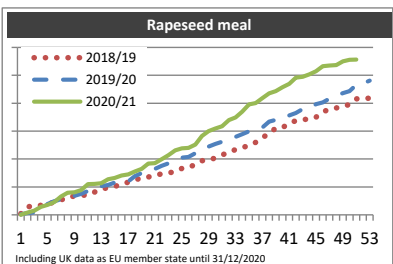

Sunflowerseed meal			
week	2018/19	2019/20	2020/21
1	5 077	-	1 272
2	7 853	8 620	9 284
3	21 446	17 506	10 012
4	29 012	24 339	14 992
5	39 030	28 941	17 595
6	39 637	33 181	29 147
7	40 403	40 242	30 035
8	41 992	41 801	34 717
9	45 114	44 273	38 885
10	50 803	49 033	41 099
11	54 701	74 403	41 847
12	58 637	84 027	44 973
13	63 737	94 603	56 767
14	73 997	99 358	65 493
15	84 541	102 713	77 186
16	98 750	133 409	82 252
17	107 137	147 294	118 173
18	115 005	161 955	121 060
19	116 136	172 140	151 712
20	119 179	185 981	161 265
21	130 494	196 087	168 078
22	131 381	216 756	175 169
23	137 134	237 217	187 485
24	143 476	246 177	196 314
25	145 958	259 761	207 363
26	157 877	264 265	215 463
27	161 214	269 054	223 246
28	180 158	273 000	230 252
29	184 806	279 925	233 354
30	200 305	293 378	263 721
31	206 719	304 374	271 808
32	219 984	311 852	286 309
33	231 201	331 639	290 123
34	253 813	335 014	316 104
35	259 041	341 998	325 530
36	267 081	344 683	334 148
37	276 170	357 384	361 233
38	276 897	371 218	362 043
39	278 067	373 000	386 051
40	278 748	375 237	392 137
41	279 220	377 431	397 541
42	288 282	384 783	414 054
43	290 345	387 664	418 602
44	290 946	396 680	428 958
45	298 279	402 631	480 382
46	299 293	404 003	486 798
47	304 259	416 204	491 424
48	315 859	417 993	501 367
49	322 015	425 479	509 712
50	335 033	437 107	515 912
51	340 163	443 250	523 420
52	341 509	444 552	
53	341 509	444 906