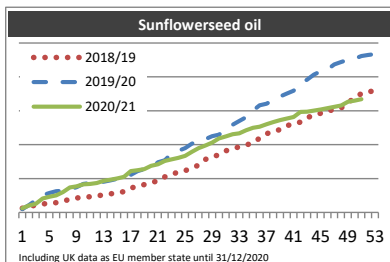

Soyaoil			
week	2018/19	2019/20	2020/21
1	2 957	-	3 142
2	11 314	12 459	18 365
3	14 218	18 818	26 725
4	16 605	26 165	37 959
5	22 326	33 813	51 088
6	26 205	44 973	60 397
7	52 997	49 335	68 736
8	55 605	55 237	77 396
9	60 447	67 074	86 162
10	64 853	88 377	101 124
11	78 523	94 468	112 405
12	85 147	100 395	121 536
13	98 158	111 802	142 066
14	110 439	123 655	156 883
15	118 343	132 489	164 181
16	123 952	150 585	178 523
17	133 681	161 892	190 536
18	138 363	174 553	201 258
19	145 300	188 590	209 001
20	167 841	203 955	217 547
21	173 711	211 727	226 999
22	185 307	217 922	234 614
23	190 641	227 309	240 806
24	194 364	235 150	245 739
25	214 809	254 445	254 908
26	221 305	268 343	270 369
27	223 693	270 511	274 960
28	229 105	280 226	277 927
29	235 142	291 811	285 077
30	243 681	301 038	292 296
31	247 829	305 822	301 718
32	254 396	312 268	309 995
33	265 565	316 523	316 363
34	275 459	325 590	323 285
35	278 259	339 611	330 643
36	283 335	343 007	339 510
37	292 124	350 384	350 043
38	299 226	356 018	360 504
39	306 070	363 184	369 562
40	313 151	373 351	377 227
41	319 181	378 385	384 067
42	324 839	384 152	391 785
43	328 499	389 822	397 636
44	334 762	394 768	410 606
45	343 068	399 178	416 935
46	353 347	406 218	425 620
47	359 422	412 792	432 074
48	367 788	422 133	439 356
49	375 122	429 766	445 940
50	385 846	435 985	455 715
51	392 888	442 456	461 706
52	405 201	448 909	
53	405 201	455 078