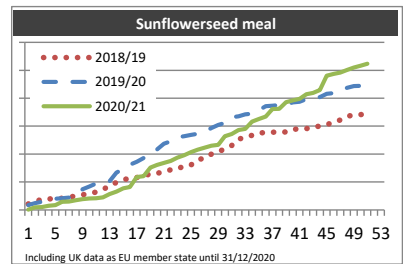

Sunflowerseed meal			
week	2018/19	2019/20	2020/21
1	5 077	-	1 272
2	7 853	8 620	9 284
3	21 446	17 506	10 012
4	29 012	24 339	14 992
5	39 030	28 941	17 595
6	39 637	33 181	29 147
7	40 403	40 242	30 035
8	41 992	41 801	34 717
9	45 114	44 273	38 885
10	50 803	49 033	41 099
11	54 701	74 403	41 847
12	58 637	84 027	44 973
13	63 737	94 603	56 767
14	73 997	99 358	65 493
15	84 541	102 713	77 186
16	98 750	133 409	82 252
17	107 137	147 294	118 173
18	115 005	161 955	121 060
19	116 136	172 140	151 712
20	119 179	185 981	161 265
21	130 494	196 087	168 078
22	131 381	216 756	175 169
23	137 134	237 217	187 485
24	143 476	246 177	196 314
25	145 958	259 761	207 363
26	157 877	264 265	215 463
27	161 214	269 054	223 246
28	180 158	273 000	230 252
29	184 806	279 925	233 354
30	200 305	293 378	263 721
31	206 719	304 374	271 808
32	219 984	311 852	286 309
33	231 201	331 639	290 123
34	253 813	335 014	316 104
35	259 041	341 998	325 530
36	267 081	344 683	334 148
37	276 170	357 384	361 233
38	276 897	371 218	362 043
39	278 067	373 000	386 051
40	278 748	375 237	392 137
41	279 220	377 431	397 541
42	288 282	384 783	414 054
43	290 345	387 664	418 602
44	290 946	396 680	428 958
45	298 279	402 631	480 382
46	299 293	404 003	486 798
47	304 259	416 204	491 424
48	315 859	417 993	501 367
49	322 015	425 479	509 712
50	335 033	437 107	515 912
51	340 163	443 250	523 420
52	341 509	444 552	
53	341 509	444 906