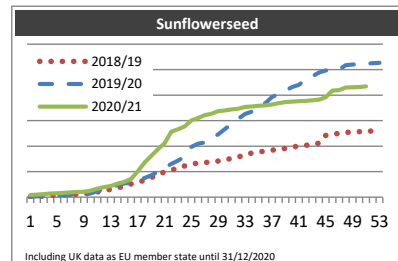

Sunflowerseed			
week	2018/19	2019/20	2020/21
1	2 758	-	16 761
2	4 964	6 041	19 897
3	7 718	7 883	23 107
4	12 749	11 071	27 803
5	14 944	13 808	31 016
6	17 834	16 190	34 177
7	19 393	17 824	37 766
8	21 344	19 907	39 963
9	24 434	22 700	42 104
10	32 943	28 546	50 780
11	40 524	49 237	67 467
12	51 067	61 513	78 060
13	61 014	80 498	88 232
14	72 691	94 303	107 383
15	85 221	107 384	118 575
16	102 853	115 935	143 817
17	118 161	137 734	201 932
18	130 853	150 504	272 010
19	152 497	170 287	323 928
20	175 029	200 706	374 526
21	197 935	231 753	424 207
22	213 160	260 328	513 431
23	224 461	286 195	533 627
24	245 311	319 118	554 478
25	255 466	394 721	601 323
26	269 105	419 524	621 950
27	271 283	429 372	643 023
28	276 437	467 347	653 490
29	283 685	493 675	675 248
30	291 034	534 495	680 845
31	305 168	576 932	688 786
32	314 111	616 164	693 678
33	334 917	651 580	707 007
34	344 801	672 001	710 695
35	354 446	722 603	716 197
36	360 563	736 756	720 325
37	368 191	785 624	726 857
38	377 051	808 103	737 257
39	382 483	835 176	745 272
40	392 120	863 911	748 626
41	401 566	881 232	752 261
42	406 678	926 181	755 356
43	412 749	947 194	759 822
44	423 599	977 468	765 720
45	484 518	993 849	783 402
46	495 085	998 495	835 762
47	499 266	1 003 068	839 263
48	506 540	1 034 702	860 139
49	511 214	1 039 902	862 075
50	513 758	1 043 803	864 347
51	516 425	1 047 663	868 652
52	518 688	1 051 591	
53	518 688	1 053 603