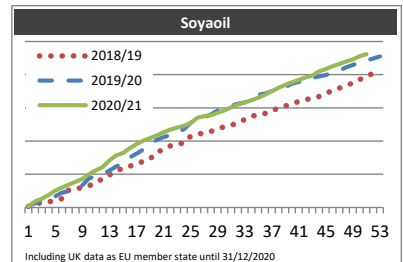

Soyaoil			
week	2018/19	2019/20	2020/21
1	2 957	-	3 142
2	11 314	12 459	18 365
3	14 218	18 818	26 725
4	16 605	26 165	37 959
5	22 326	33 813	51 088
6	26 205	44 973	60 397
7	52 997	49 335	68 736
8	55 605	55 237	77 396
9	60 447	67 074	86 162
10	64 853	88 377	101 124
11	78 523	94 468	112 405
12	85 147	100 395	121 536
13	98 158	111 802	142 066
14	110 439	123 655	156 883
15	118 343	132 489	164 181
16	123 952	150 585	178 523
17	133 681	161 892	190 536
18	138 363	174 553	201 258
19	145 300	188 590	209 001
20	167 841	203 955	217 547
21	173 711	211 727	226 999
22	185 307	217 922	234 614
23	190 641	227 309	240 806
24	194 364	235 150	245 739
25	214 809	254 445	254 908
26	221 305	268 343	270 369
27	223 693	270 511	274 960
28	229 105	280 226	277 927
29	235 142	291 811	285 077
30	243 681	301 038	292 296
31	247 829	305 822	301 718
32	254 396	312 268	309 995
33	265 565	316 523	316 363
34	275 459	325 590	323 285
35	278 259	339 611	330 643
36	283 335	343 007	339 510
37	292 124	350 384	350 043
38	299 226	356 018	360 504
39	306 070	363 184	369 562
40	313 151	373 351	377 227
41	319 181	378 385	384 067
42	324 839	384 152	391 785
43	328 499	389 822	397 636
44	334 762	394 768	410 606
45	343 068	399 178	416 935
46	353 347	406 218	425 620
47	359 422	412 792	432 074
48	367 788	422 133	439 356
49	375 122	429 766	445 940
50	385 846	435 985	455 715
51	392 888	442 456	461 706
52	405 201	448 909	
53	405 201	455 078