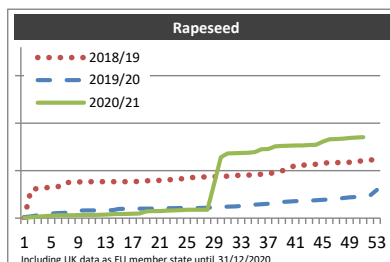

Sunflowerseed			
week	2018/19	2019/20	2020/21
1	20 714	-	1 753
2	32 523	3 674	5 401
3	41 014	5 504	8 174
4	43 407	7 832	11 769
5	44 563	9 591	14 548
6	45 528	12 139	16 519
7	46 636	14 028	18 600
8	47 809	20 609	20 193
9	49 758	32 898	24 761
10	52 486	95 658	28 606
11	55 339	113 822	80 140
12	58 525	126 493	99 508
13	61 174	134 072	103 653
14	64 099	149 891	120 793
15	67 152	153 339	124 691
16	70 149	161 099	131 930
17	72 980	166 857	136 506
18	75 532	176 895	140 306
19	99 247	187 003	144 806
20	102 173	194 185	149 841
21	105 688	204 762	157 165
22	110 148	210 515	171 563
23	114 832	216 059	180 919
24	119 826	222 111	214 702
25	125 094	229 437	221 046
26	126 675	231 597	228 848
27	129 212	234 560	230 786
28	146 964	240 952	242 136
29	153 715	246 653	254 686
30	175 831	252 984	291 694
31	182 570	257 936	317 426
32	210 732	262 991	332 620
33	229 596	268 788	349 760
34	236 267	275 415	370 069
35	264 352	281 983	397 606
36	284 680	290 987	427 439
37	296 314	296 261	437 082
38	302 965	302 866	462 409
39	334 611	309 322	477 618
40	363 548	315 187	498 202
41	374 376	321 950	507 170
42	407 424	328 372	523 990
43	416 252	335 135	543 095
44	446 595	362 373	550 953
45	458 486	379 936	561 334
46	464 926	403 525	572 319
47	470 609	409 588	581 499
48	488 191	420 359	585 973
49	493 406	453 539	589 250
50	499 984	459 744	592 584
51	503 102	466 003	599 022
52	505 975	472 113	
53	505 975	473 427