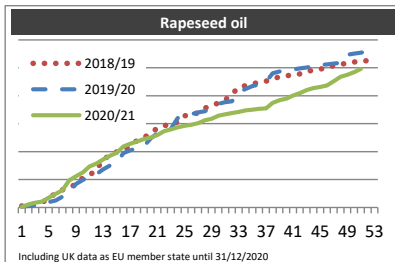

Soyaoil			
week	2018/19	2019/20	2020/21
1	2 957	-	3 142
2	11 314	12 459	18 365
3	14 218	18 818	26 725
4	16 605	26 165	37 959
5	22 326	33 813	51 088
6	26 205	44 973	60 397
7	52 997	49 335	68 736
8	55 605	55 237	77 396
9	60 447	67 074	86 162
10	64 853	88 377	101 124
11	78 523	94 468	112 405
12	85 147	100 395	121 536
13	98 158	111 802	142 066
14	110 439	123 655	156 883
15	118 343	132 489	164 181
16	123 952	150 585	178 523
17	133 681	161 892	190 536
18	138 363	174 553	201 258
19	145 300	188 590	209 001
20	167 841	203 955	217 547
21	173 711	211 727	226 999
22	185 307	217 922	234 614
23	190 641	227 309	240 806
24	194 364	235 150	245 739
25	214 809	254 445	254 908
26	221 305	268 343	270 369
27	223 693	270 511	274 960
28	229 105	280 226	277 927
29	235 142	291 811	285 077
30	243 681	301 038	292 296
31	247 829	305 822	301 718
32	254 396	312 268	309 995
33	265 565	316 523	316 363
34	275 459	325 590	323 285
35	278 259	339 611	330 643
36	283 335	343 007	339 510
37	292 124	350 384	350 043
38	299 226	356 018	360 504
39	306 070	363 184	369 562
40	313 151	373 351	377 227
41	319 181	378 385	384 067
42	324 839	384 152	391 785
43	328 499	389 822	397 636
44	334 762	394 768	410 606
45	343 068	399 178	416 935
46	353 347	406 218	425 620
47	359 422	412 792	432 074
48	367 788	422 133	439 356
49	375 122	429 766	445 940
50	385 846	435 985	455 715
51	392 888	442 456	461 706
52	405 201	448 909	
53	405 201	455 078