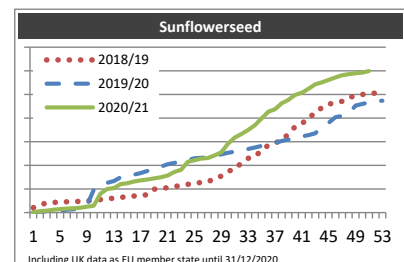

Sunflowerseed			
week	2018/19	2019/20	2020/21
1	20 714	-	1 753
2	32 523	3 674	5 401
3	41 014	5 504	8 174
4	43 407	7 832	11 769
5	44 563	9 591	14 548
6	45 528	12 139	16 519
7	46 636	14 028	18 600
8	47 809	20 609	20 193
9	49 758	32 898	24 761
10	52 486	95 658	28 606
11	55 339	113 822	80 140
12	58 525	126 493	99 508
13	61 174	134 072	103 653
14	64 099	149 891	120 793
15	67 152	153 339	124 691
16	70 149	161 099	131 930
17	72 980	166 857	136 506
18	75 532	176 895	140 306
19	99 247	187 003	144 806
20	102 173	194 185	149 841
21	105 688	204 762	157 165
22	110 148	210 515	171 563
23	114 832	216 059	180 919
24	119 826	222 111	214 702
25	125 094	229 437	221 046
26	126 675	231 597	228 848
27	129 212	234 560	230 786
28	146 964	240 952	242 136
29	153 715	246 653	254 686
30	175 831	252 984	291 694
31	182 570	257 936	317 426
32	210 732	262 991	332 620
33	229 596	268 788	349 760
34	236 267	275 415	370 069
35	264 352	281 983	397 606
36	284 680	290 987	427 439
37	296 314	296 261	437 082
38	302 965	302 866	462 409
39	334 611	309 322	477 618
40	363 548	315 187	498 202
41	374 376	321 950	507 170
42	407 424	328 372	523 990
43	416 252	335 135	543 095
44	446 595	362 373	550 953
45	458 486	379 936	561 334
46	464 926	403 525	572 319
47	470 609	409 588	581 499
48	488 191	420 359	585 973
49	493 406	453 539	589 250
50	499 984	459 744	592 584
51	503 102	466 003	599 022
52	505 975	472 113	
53	505 975	473 427