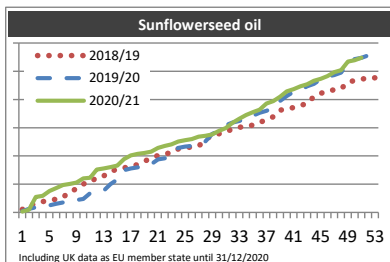

Soyaoil			
week	2018/19	2019/20	2020/21
1	17 599	-	8 643
2	35 647	27 528	18 441
3	55 833	37 418	30 147
4	72 900	45 530	32 525
5	78 943	47 786	52 210
6	94 263	56 394	62 820
7	110 310	57 767	74 155
8	122 225	73 484	83 069
9	136 738	79 579	93 380
10	141 837	91 605	98 324
11	171 736	98 274	106 757
12	189 148	113 663	125 782
13	192 882	120 128	130 706
14	209 204	123 610	145 865
15	221 222	128 784	161 628
16	232 461	136 630	163 581
17	244 002	166 218	173 561
18	246 720	168 250	188 130
19	251 238	180 719	191 406
20	257 906	192 062	196 821
21	272 244	195 968	211 640
22	273 070	203 127	220 282
23	289 839	223 399	243 321
24	296 525	242 253	276 748
25	322 027	245 062	282 048
26	327 036	250 896	288 856
27	338 858	253 141	296 630
28	365 710	260 871	324 895
29	378 129	283 252	341 719
30	392 957	307 349	372 616
31	406 812	318 349	396 097
32	424 526	333 794	422 078
33	432 770	345 749	443 283
34	464 891	360 168	481 301
35	470 148	377 319	504 621
36	501 156	395 238	521 841
37	520 261	429 161	534 187
38	529 639	438 658	569 446
39	542 927	441 440	590 666
40	579 766	474 439	612 095
41	599 623	501 566	634 644
42	618 231	521 929	696 761
43	630 002	551 765	721 718
44	637 699	557 690	747 920
45	667 382	571 871	779 389
46	677 806	594 562	799 119
47	699 493	641 004	808 897
48	702 534	657 819	843 150
49	729 209	673 557	856 392
50	747 344	690 878	880 402
51	758 549	699 719	896 206
52	772 604	720 461	
53	772 604	726 906