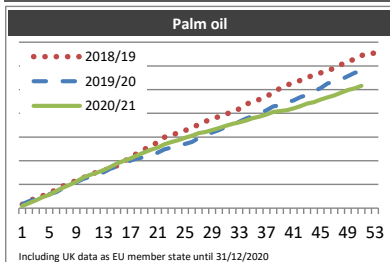

Palm oil			
week	2018/19	2019/20	2020/21
1	158 347	-	89 490
2	311 837	169 348	214 613
3	412 920	297 777	335 252
4	515 221	382 301	465 888
5	654 143	518 719	567 372
6	773 761	594 942	723 521
7	926 761	673 468	865 804
8	1 050 837	839 409	985 515
9	1 169 640	966 235	1 126 310
10	1 278 421	1 099 656	1 293 478
11	1 417 487	1 231 944	1 405 816
12	1 518 155	1 317 933	1 499 626
13	1 590 879	1 435 815	1 606 954
14	1 685 711	1 515 758	1 737 740
15	1 794 053	1 660 458	1 891 986
16	1 993 277	1 760 345	1 997 147
17	2 107 893	1 889 246	2 101 958
18	2 336 536	2 004 488	2 230 760
19	2 471 546	2 103 809	2 353 340
20	2 656 427	2 149 983	2 467 153
21	2 765 275	2 223 389	2 556 483
22	2 995 604	2 342 151	2 699 218
23	3 065 086	2 481 090	2 788 770
24	3 189 128	2 559 771	2 868 081
25	3 271 617	2 654 954	2 965 864
26	3 388 262	2 710 863	3 049 635
27	3 529 211	2 795 954	3 165 355
28	3 657 864	2 948 897	3 208 080
29	3 766 854	3 096 808	3 299 013
30	3 858 652	3 193 328	3 374 873
31	3 954 772	3 290 125	3 471 842
32	4 077 636	3 426 304	3 550 977
33	4 190 673	3 504 913	3 617 774
34	4 384 373	3 649 459	3 696 467
35	4 485 238	3 775 474	3 800 066
36	4 591 734	3 877 656	3 859 529
37	4 699 418	4 014 765	3 948 850
38	4 885 542	4 126 241	4 054 783
39	5 059 154	4 290 105	4 092 080
40	5 192 229	4 335 672	4 134 805
41	5 280 427	4 466 882	4 208 623
42	5 393 354	4 546 508	4 303 676
43	5 501 961	4 685 297	4 410 378
44	5 626 649	4 777 794	4 471 399
45	5 705 893	4 934 758	4 580 502
46	5 788 508	5 066 095	4 669 951
47	5 912 556	5 256 031	4 755 777
48	6 051 303	5 333 364	4 872 488
49	6 195 796	5 422 908	4 980 493
50	6 276 117	5 566 660	5 054 471
51	6 437 705	5 709 554	5 159 988
52	6 533 948	5 785 850	
53	6 533 948	5 826 966