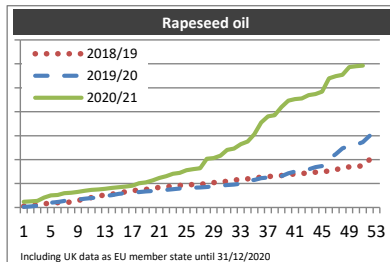

Soyaoil			
week	2018/19	2019/20	2020/21
1	17 599	-	8 643
2	35 647	27 528	18 441
3	55 833	37 418	30 147
4	72 900	45 530	32 525
5	78 943	47 786	52 210
6	94 263	56 394	62 820
7	110 310	57 767	74 155
8	122 225	73 484	83 069
9	136 738	79 579	93 380
10	141 837	91 605	98 324
11	171 736	98 274	106 757
12	189 148	113 663	125 782
13	192 882	120 128	130 706
14	209 204	123 610	145 865
15	221 222	128 784	161 628
16	232 461	136 630	163 581
17	244 002	166 218	173 561
18	246 720	168 250	188 130
19	251 238	180 719	191 406
20	257 906	192 062	196 821
21	272 244	195 968	211 640
22	273 070	203 127	220 282
23	289 839	223 399	243 321
24	296 525	242 253	276 748
25	322 027	245 062	282 048
26	327 036	250 896	288 856
27	338 858	253 141	296 630
28	365 710	260 871	324 895
29	378 129	283 252	341 719
30	392 957	307 349	372 616
31	406 812	318 349	396 097
32	424 526	333 794	422 078
33	432 770	345 749	443 283
34	464 891	360 168	481 301
35	470 148	377 319	504 621
36	501 156	395 238	521 841
37	520 261	429 161	534 187
38	529 639	438 658	569 446
39	542 927	441 440	590 666
40	579 766	474 439	612 095
41	599 623	501 566	634 644
42	618 231	521 929	696 761
43	630 002	551 765	721 718
44	637 699	557 690	747 920
45	667 382	571 871	779 389
46	677 806	594 562	799 119
47	699 493	641 004	808 897
48	702 534	657 819	843 150
49	729 209	673 557	856 392
50	747 344	690 878	880 402
51	758 549	699 719	896 206
52	772 604	720 461	
53	772 604	726 906