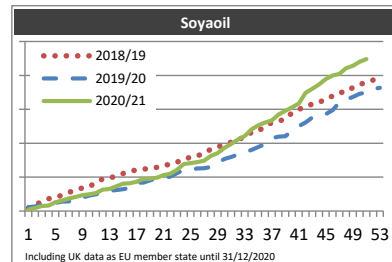

Soyaoil			
week	2018/19	2019/20	2020/21
1	17 599	-	8 643
2	35 647	27 528	18 441
3	55 833	37 418	30 147
4	72 900	45 530	32 525
5	78 943	47 786	52 210
6	94 263	56 394	62 820
7	110 310	57 767	74 155
8	122 225	73 484	83 069
9	136 738	79 579	93 380
10	141 837	91 605	98 324
11	171 736	98 274	106 757
12	189 148	113 663	125 782
13	192 882	120 128	130 706
14	209 204	123 610	145 865
15	221 222	128 784	161 628
16	232 461	136 630	163 581
17	244 002	166 218	173 561
18	246 720	168 250	188 130
19	251 238	180 719	191 406
20	257 906	192 062	196 821
21	272 244	195 968	211 640
22	273 070	203 127	220 282
23	289 839	223 399	243 321
24	296 525	242 253	276 748
25	322 027	245 062	282 048
26	327 036	250 896	288 856
27	338 858	253 141	296 630
28	365 710	260 871	324 895
29	378 129	283 252	341 719
30	392 957	307 349	372 616
31	406 812	318 349	396 097
32	424 526	333 794	422 078
33	432 770	345 749	443 283
34	464 891	360 168	481 301
35	470 148	377 319	504 621
36	501 156	395 238	521 841
37	520 261	429 161	534 187
38	529 639	438 658	569 446
39	542 927	441 440	590 666
40	579 766	474 439	612 095
41	599 623	501 566	634 644
42	618 231	521 929	696 761
43	630 002	551 765	721 718
44	637 699	557 690	747 920
45	667 382	571 871	779 389
46	677 806	594 562	799 119
47	699 493	641 004	808 897
48	702 534	657 819	843 150
49	729 209	673 557	856 392
50	747 344	690 878	880 402
51	758 549	699 719	896 206
52	772 604	720 461	
53	772 604	726 906