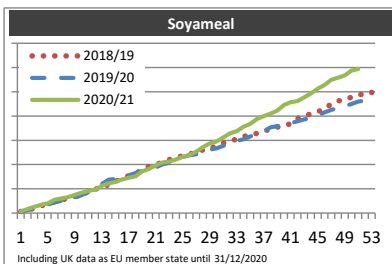

Sunflowerseed meal			
week	2018/19	2019/20	2020/21
1	5 077	-	1 272
2	7 853	8 620	9 284
3	21 446	17 506	10 012
4	29 012	24 339	14 992
5	39 030	28 941	17 595
6	39 637	33 181	29 147
7	40 403	40 242	30 035
8	41 992	41 801	34 717
9	45 114	44 273	38 885
10	50 803	49 033	41 099
11	54 701	74 403	41 847
12	58 637	84 027	44 973
13	63 737	94 603	56 767
14	73 997	99 358	65 493
15	84 541	102 713	77 186
16	98 750	133 409	82 252
17	107 137	147 294	118 173
18	115 005	161 955	121 060
19	116 136	172 140	151 712
20	119 179	185 981	161 265
21	130 494	196 087	168 078
22	131 381	216 756	175 169
23	137 134	237 217	187 485
24	143 476	246 177	196 314
25	145 958	259 761	207 363
26	157 877	264 265	215 463
27	161 214	269 054	223 246
28	180 158	273 000	230 252
29	184 806	279 925	233 354
30	200 305	293 378	263 721
31	206 719	304 374	271 808
32	219 984	311 852	286 309
33	231 201	331 639	290 123
34	253 813	335 014	316 104
35	259 041	341 998	325 530
36	267 081	344 683	334 148
37	276 170	357 384	361 233
38	276 897	371 218	362 043
39	278 067	373 000	386 051
40	278 748	375 237	392 137
41	279 220	377 431	397 541
42	288 282	384 783	414 054
43	290 345	387 664	418 602
44	290 946	396 680	428 958
45	298 279	402 631	480 382
46	299 293	404 003	486 798
47	304 259	416 204	491 424
48	315 859	417 993	501 367
49	322 015	425 479	509 712
50	335 033	437 107	515 912
51	340 163	443 250	523 420
52	341 509	444 552	
53	341 509	444 906